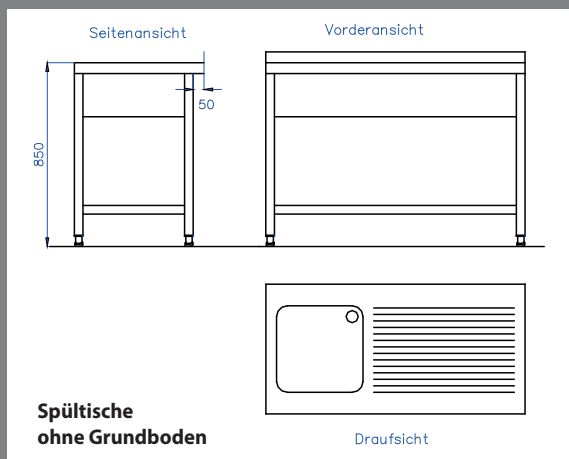

Alle Spültische verschweißt
Chromnickelstahl W. 1.4301 (AISI304)
verstellbare Kunststofffüße
Auf- und Abkantungen 50 mm
Unterbau hinten 50 mm eingerückt
Arbeitshöhe 850 mm
bei Schrankunterbau hinten offen
ohne Grundboden mit 3-seitiger Verstrebung
Lieferung komplett mit Ablaufventil, Standrohr und Siphon

164

Artikel	€	L x B x H (cm)	Beckenanzahl	Beckenmaße

Spültische ohne Grundboden, Becken links, Abtropffläche rechts

SP100601BL-O	536,00	100 x 60	1	400 x 400 x 250
SP120601BL-O	554,00	120 x 60	1	500 x 400 x 250
SP120701BL-O	574,00	120 x 70	1	500 x 500 x 250
SP140701BL-O	610,00	140 x 70	1	600 x 500 x 250
SP140602BL-O	690,00	140 x 60	2	400 x 400 x 250
SP150602BL-O	741,00	150 x 60	2	400 x 400 x 250
SP160602BL-O	754,00	160 x 60	2	400 x 400 x 250
SP160702BL-O	772,00	160 x 70	2	400 x 500 x 250
SP180602BL-O	793,00	180 x 60	2	500 x 400 x 250
SP190702BL-O	851,00	190 x 70	2	500 x 500 x 250
SP200702BL-O	945,00	200 x 70	2	600 x 500 x 250