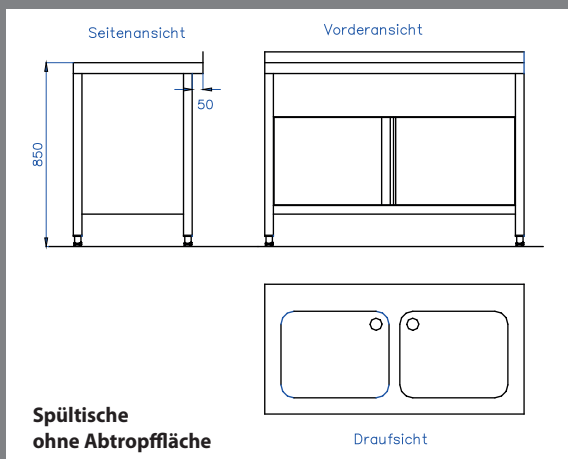

SP060601B

SP100602B

Alle Spültische verschweißt  
 Chromnickelstahl W. 1.4301 (AISI304)  
 verstellbare Kunststofffüße  
 Auf- und Abkantungen 50 mm  
 Unterbau hinten 50 mm eingerückt  
 Arbeitshöhe 850 mm  
 bei Schrankunterbau hinten offen  
 ohne Grundboden mit 3-seitiger Verstrebung  
 Lieferung komplett mit Ablaufventil, Standrohr und Siphon

SP060601B-O

SP100602B-O

Alle Spültische verschweißt  
 Chromnickelstahl W. 1.4301 (AISI304)  
 verstellbare Kunststofffüße  
 Auf- und Abkantungen 50 mm  
 Unterbau hinten 50 mm eingerückt  
 Arbeitshöhe 850 mm  
 bei Schrankunterbau hinten offen  
 ohne Grundboden mit 3-seitiger Verstrebung  
 Lieferung komplett mit Ablaufventil, Standrohr und Siphon