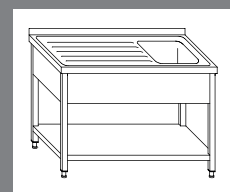

SP120701BR