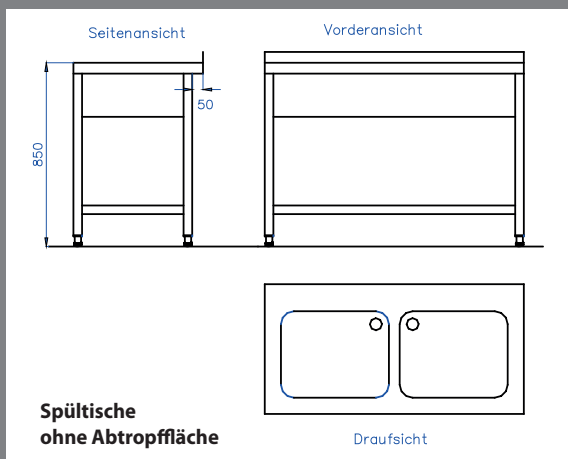

Alle Spültische verschweißt  
 Chromnickelstahl W. 1.4301 (AISI304)  
 verstellbare Kunststofffüße  
 Auf- und Abkantungen 50 mm  
 Unterbau hinten 50 mm eingerückt  
 Arbeitshöhe 850 mm  
 bei Schrankunterbau hinten offen  
 ohne Grundboden mit 3-seitiger Verstrebung  
 Lieferung komplett mit Ablaufventil, Standrohr und Siphon