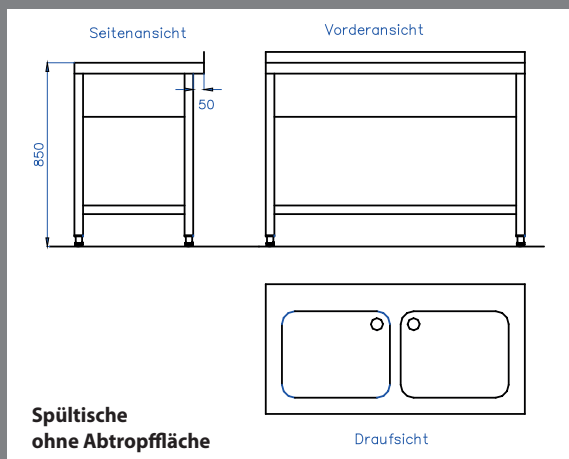

Alle Spültische verschweißt
Chromnickelstahl W. 1.4301 (AISI304)
verstellbare Kunststofffüße
Auf- und Abkantungen 50 mm
Unterbau hinten 50 mm eingerückt
Arbeitshöhe 850 mm
bei Schrankunterbau hinten offen
ohne Grundboden mit 3-seitiger Verstrebung
Lieferung komplett mit Ablaufventil, Standrohr und Siphon

160

Artikel	€	L x B x H (cm)	Beckenanzahl	Beckenmaße
Spültische ohne Abtropffläche ohne Grundboden				
SP060601B-O	472,00	60 x 60	1	400 x 400 x 250
SP060701B-O	475,00	60 x 70	1	400 x 500 x 250
SP070701B-O	535,00	70 x 70	1	600 x 500 x 250
SP100602B-O	633,00	100 x 60	2	400 x 400 x 250
SP120602B-O	686,00	120 x 60	2	500 x 400 x 250
SP120702B-O	731,00	120 x 70	2	500 x 500 x 250
SP140702B-O	787,00	140 x 70	2	600 x 500 x 250