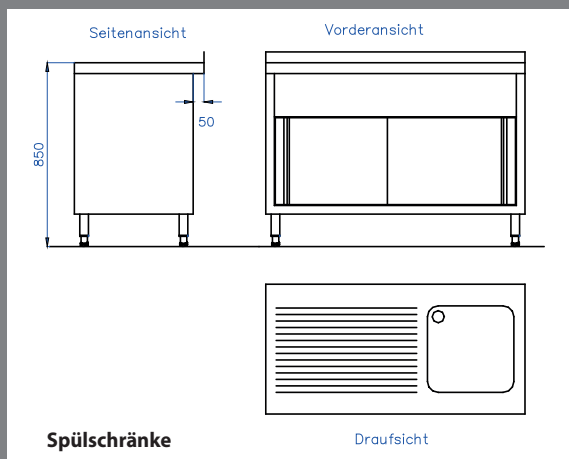

Alle Spültische verschweißt
Chromnickelstahl W. 1.4301 (AISI304)
verstellbare Kunststofffüße
Auf- und Abkantungen 50 mm
Unterbau hinten 50 mm eingerückt
Arbeitshöhe 850 mm
bei Schrankunterbau hinten offen
ohne Grundboden mit 3-seitiger Verstrebung
Lieferung komplett mit Ablaufventil, Standrohr und Siphon

Artikel	€	L x B x H (cm)	Beckenanzahl	Beckenmaße

Spülchränke, Becken rechts, Abtropffläche links

SP100601BR-S	1.073,00	100 x 60	1	400 x 400 x 250
SP120601BR-S	1.085,00	120 x 60	1	500 x 400 x 250
SP120701BR-S	1.128,00	120 x 70	1	500 x 500 x 250
SP140701BR-S	1.215,00	140 x 70	1	600 x 500 x 250
SP140602BR-S	1.347,00	140 x 60	2	400 x 400 x 250
SP150602BR-S	1.384,00	150 x 60	2	400 x 400 x 250
SP160602BR-S	1.397,00	160 x 60	2	400 x 400 x 250
SP160702BR-S	1.409,00	160 x 70	2	400 x 500 x 250
SP180602BR-S	1.428,00	180 x 60	2	500 x 400 x 250
SP190702BR-S	1.534,00	190 x 70	2	500 x 500 x 250
SP200702BR-S	1.605,00	200 x 70	2	600 x 500 x 250