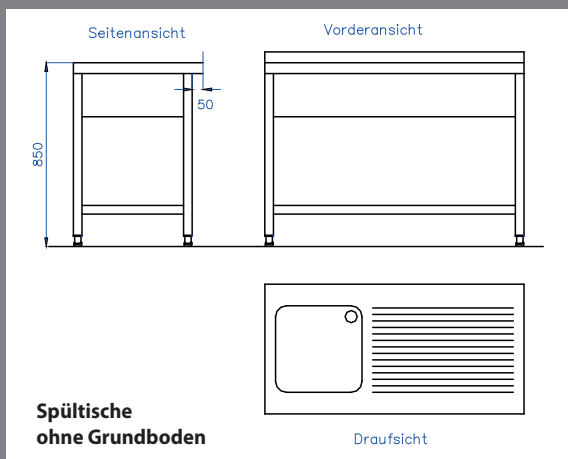

Alle Spültische verschweißt
Chromnickelstahl W. 1.4301 (AISI304)
verstellbare Kunststofffüße
Auf- und Abkantungen 50 mm
Unterbau hinten 50 mm eingerückt
Arbeitshöhe 850 mm
bei Schrankunterbau hinten offen
ohne Grundboden mit 3-seitiger Verstrebung
Lieferung komplett mit Ablaufventil, Standrohr und Siphon

Artikel	€	L x B x H (cm)	Beckenanzahl	Beckenmaße

Spültische ohne Grundboden, Becken rechts, Abtropffläche links

SP100601BR-O	536,00	100 x 60	1	400 x 400 x 250
SP120601BR-O	554,00	120 x 60	1	500 x 400 x 250
SP120701BR-O	574,00	120 x 70	1	500 x 500 x 250
SP140701BR-O	610,00	140 x 70	1	600 x 500 x 250
SP140602BR-O	690,00	140 x 60	2	400 x 400 x 250
SP150602BR-O	741,00	150 x 60	2	400 x 400 x 250
SP160602BR-O	754,00	160 x 60	2	400 x 400 x 250
SP160702BR-O	772,00	160 x 70	2	400 x 500 x 250
SP180602BR-O	793,00	180 x 60	2	500 x 400 x 250
SP190702BR-O	851,00	190 x 70	2	500 x 500 x 250
SP200702BR-O	945,00	200 x 70	2	600 x 500 x 250