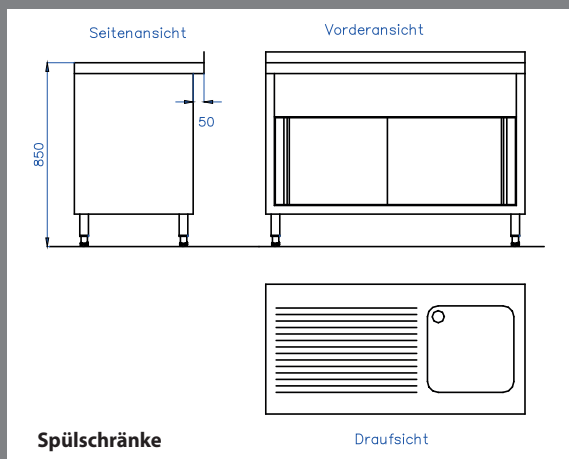

Alle Spültische verschweißt
 Chromnickelstahl W. 1.4301 (AISI304)
 verstellbare Kunststofffüße
 Auf- und Abkantungen 50 mm
 Unterbau hinten 50 mm eingerückt
 Arbeitshöhe 850 mm
 bei Schrankunterbau hinten offen
 ohne Grundboden mit 3-seitiger Verstrebung
 Lieferung komplett mit Ablaufventil, Standrohr und Siphon

Artikel	€	L x B x H (cm)	Beckenanzahl	Beckenmaße
Spülschränke ohne Abtropffläche				
SP060601B-S	903,00	60 x 60	1	400 x 400 x 250
SP060701B-S	917,00	60 x 70	1	400 x 500 x 250
SP070701B-S	947,00	70 x 70	1	600 x 500 x 250
SP100602B-S	1.133,00	100 x 60	2	400 x 400 x 250
SP120602B-S	1.169,00	120 x 60	2	500 x 400 x 250
SP120702B-S	1.213,00	120 x 70	2	500 x 500 x 250
SP140702B-S	1.336,00	140 x 70	2	600 x 500 x 250

SP060601B-S

SP100602B-S

Spülchränke

Draufsicht

Alle Spültische verschweißt
 Chromnickelstahl W. 1.4301 (AISI304)
 verstellbare Kunststofffüße
 Auf- und Abkantungen 50 mm
 Unterbau hinten 50 mm eingerückt
 Arbeitshöhe 850 mm
 bei Schrankunterbau hinten offen
 ohne Grundboden mit 3-seitiger Verstrebung
 Lieferung komplett mit Ablaufventil, Standrohr und Siphon

SP120701BL-S

SP160702BL-S

Alle Spültische verschweißt
 Chromnickelstahl W. 1.4301 (AISI304)
 verstellbare Kunststofffüße
 Auf- und Abkantungen 50 mm
 Unterbau hinten 50 mm eingerückt
 Arbeitshöhe 850 mm
 bei Schrankunterbau hinten offen
 ohne Grundboden mit 3-seitiger Verstrebung
 Lieferung komplett mit Ablaufventil, Standrohr und Siphon