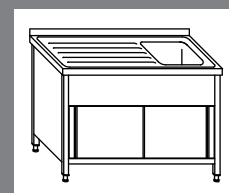

166

Artikel	€	L x B x H (cm)	Beckenanzahl	Beckenmaße
---------	---	----------------	--------------	------------

Spülchränke, Becken links, Abtropffläche rechts

SP100601BL-S	1.073,00	100 x 60	1	400 x 400 x 250
SP120601BL-S	1.085,00	120 x 60	1	500 x 400 x 250
SP120701BL-S	1.128,00	120 x 70	1	500 x 500 x 250
SP140701BL-S	1.215,00	140 x 70	1	600 x 500 x 250
SP140602BL-S	1.347,00	140 x 60	2	400 x 400 x 250
SP150602BL-S	1.384,00	150 x 60	2	400 x 400 x 250
SP160602BL-S	1.397,00	160 x 60	2	400 x 400 x 250
SP160702BL-S	1.409,00	160 x 70	2	400 x 500 x 250
SP180602BL-S	1.428,00	180 x 60	2	500 x 400 x 250
SP190702BL-S	1.534,00	190 x 70	2	500 x 500 x 250
SP200702BL-S	1.605,00	200 x 70	2	600 x 500 x 250

SP120701BL-S

SP160702BL-S

Alle Spültische verschweißt
 Chromnickelstahl W. 1.4301 (AISI304)
 verstellbare Kunststofffüße
 Auf- und Abkantungen 50 mm
 Unterbau hinten 50 mm eingerückt
 Arbeitshöhe 850 mm
 bei Schrankunterbau hinten offen
 ohne Grundboden mit 3-seitiger Verstrebung
 Lieferung komplett mit Ablaufventil, Standrohr und Siphon

Artikel	€	L x B x H (cm)	Beckenanzahl	Beckenmaße
---------	---	----------------	--------------	------------

Spülschränke, Becken rechts, Abtropffläche links

SP100601BR-S	1.073,00	100 x 60	1	400 x 400 x 250
SP120601BR-S	1.085,00	120 x 60	1	500 x 400 x 250
SP120701BR-S	1.128,00	120 x 70	1	500 x 500 x 250
SP140701BR-S	1.215,00	140 x 70	1	600 x 500 x 250
SP140602BR-S	1.347,00	140 x 60	2	400 x 400 x 250
SP150602BR-S	1.384,00	150 x 60	2	400 x 400 x 250
SP160602BR-S	1.397,00	160 x 60	2	400 x 400 x 250
SP160702BR-S	1.409,00	160 x 70	2	400 x 500 x 250
SP180602BR-S	1.428,00	180 x 60	2	500 x 400 x 250
SP190702BR-S	1.534,00	190 x 70	2	500 x 500 x 250
SP200702BR-S	1.605,00	200 x 70	2	600 x 500 x 250