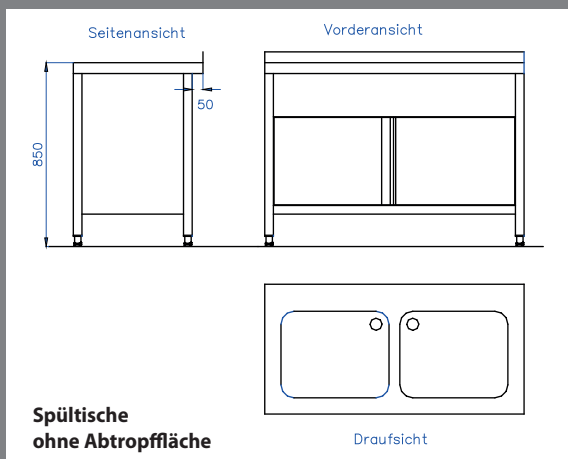

Alle Spültische verschweißt
 Chromnickelstahl W. 1.4301 (AISI304)
 verstellbare Kunststofffüße
 Auf- und Abkantungen 50 mm
 Unterbau hinten 50 mm eingerückt
 Arbeitshöhe 850 mm
 bei Schrankunterbau hinten offen
 ohne Grundboden mit 3-seitiger Verstrebung
 Lieferung komplett mit Ablaufventil, Standrohr und Siphon

SP060601B-S

SP100602B-S

Spülchränke

Draufsicht

Alle Spültische verschweißt
 Chromnickelstahl W. 1.4301 (AISI304)
 verstellbare Kunststofffüße
 Auf- und Abkantungen 50 mm
 Unterbau hinten 50 mm eingerückt
 Arbeitshöhe 850 mm
 bei Schrankunterbau hinten offen
 ohne Grundboden mit 3-seitiger Verstrebung
 Lieferung komplett mit Ablaufventil, Standrohr und Siphon

166

Artikel	€	L x B x H (cm)	Beckenanzahl	Beckenmaße
---------	---	----------------	--------------	------------

Spülchränke, Becken links, Abtropffläche rechts

SP100601BL-S	1.073,00	100 x 60	1	400 x 400 x 250
SP120601BL-S	1.085,00	120 x 60	1	500 x 400 x 250
SP120701BL-S	1.128,00	120 x 70	1	500 x 500 x 250
SP140701BL-S	1.215,00	140 x 70	1	600 x 500 x 250
SP140602BL-S	1.347,00	140 x 60	2	400 x 400 x 250
SP150602BL-S	1.384,00	150 x 60	2	400 x 400 x 250
SP160602BL-S	1.397,00	160 x 60	2	400 x 400 x 250
SP160702BL-S	1.409,00	160 x 70	2	400 x 500 x 250
SP180602BL-S	1.428,00	180 x 60	2	500 x 400 x 250
SP190702BL-S	1.534,00	190 x 70	2	500 x 500 x 250
SP200702BL-S	1.605,00	200 x 70	2	600 x 500 x 250

SP120701BL-S

SP160702BL-S

Alle Spültische verschweißt
 Chromnickelstahl W. 1.4301 (AISI304)
 verstellbare Kunststofffüße
 Auf- und Abkantungen 50 mm
 Unterbau hinten 50 mm eingerückt
 Arbeitshöhe 850 mm
 bei Schrankunterbau hinten offen
 ohne Grundboden mit 3-seitiger Verstrebung
 Lieferung komplett mit Ablaufventil, Standrohr und Siphon