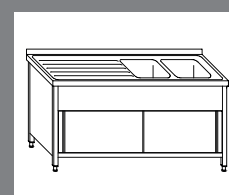

SP160702BR-S