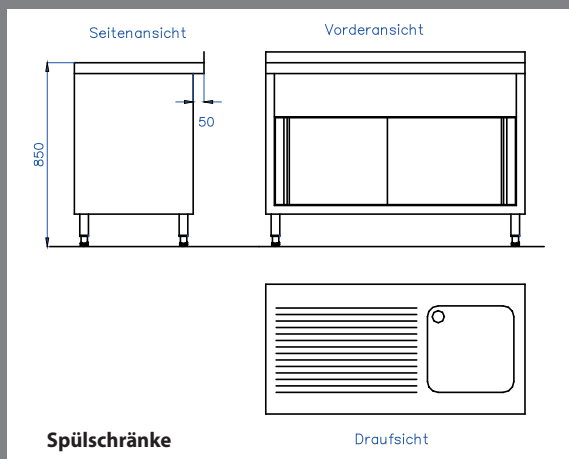

SP060601B-S

SP100602B-S

Spülchränke

Draufsicht

Alle Spültische verschweißt
 Chromnickelstahl W. 1.4301 (AISI304)
 verstellbare Kunststofffüße
 Auf- und Abkantungen 50 mm
 Unterbau hinten 50 mm eingerückt
 Arbeitshöhe 850 mm
 bei Schrankunterbau hinten offen
 ohne Grundboden mit 3-seitiger Verstrebung
 Lieferung komplett mit Ablaufventil, Standrohr und Siphon

166

Artikel	€	L x B x H (cm)	Beckenanzahl	Beckenmaße
---------	---	----------------	--------------	------------

Spülchränke, Becken links, Abtropffläche rechts

SP100601BL-S	1.073,00	100 x 60	1	400 x 400 x 250
SP120601BL-S	1.085,00	120 x 60	1	500 x 400 x 250
SP120701BL-S	1.128,00	120 x 70	1	500 x 500 x 250
SP140701BL-S	1.215,00	140 x 70	1	600 x 500 x 250
SP140602BL-S	1.347,00	140 x 60	2	400 x 400 x 250
SP150602BL-S	1.384,00	150 x 60	2	400 x 400 x 250
SP160602BL-S	1.397,00	160 x 60	2	400 x 400 x 250
SP160702BL-S	1.409,00	160 x 70	2	400 x 500 x 250
SP180602BL-S	1.428,00	180 x 60	2	500 x 400 x 250
SP190702BL-S	1.534,00	190 x 70	2	500 x 500 x 250
SP200702BL-S	1.605,00	200 x 70	2	600 x 500 x 250

SP120701BL-S

SP160702BL-S

Alle Spültische verschweißt
 Chromnickelstahl W. 1.4301 (AISI304)
 verstellbare Kunststofffüße
 Auf- und Abkantungen 50 mm
 Unterbau hinten 50 mm eingerückt
 Arbeitshöhe 850 mm
 bei Schrankunterbau hinten offen
 ohne Grundboden mit 3-seitiger Verstrebung
 Lieferung komplett mit Ablaufventil, Standrohr und Siphon