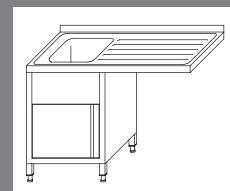

Alle Spülcenter verschweißt
 Chromnickelstahl W. 1.4301 (AISI304)
 verstellbare Kunststofffüße,
 Auf- und Abkantungen 50 mm
 Unterbau hinten 50 mm eingerückt
 Arbeitshöhe 900 mm, unterfahrbar 850 mm
 Schrankunterbau hinten offen
 ohne Grundboden mit 3-seitiger Verstrebung
 Lieferung komplett mit Ablaufventil, Standrohr und Siphon

Artikel	€	L x B x H (cm)	Beckenanzahl	Beckenmaße
---------	---	----------------	--------------	------------

Spülcenterschrank, Becken links, rechts Unterbaumöglichkeit für Geschirrspüler

SC120601BL-S	864,00	120 x 60	1	500 x 400 x 250
SC120701BL-S	911,00	120 x 70	1	500 x 500 x 250
SC140701BL-S	997,00	140 x 70	1	600 x 500 x 250
SC150602BL-S	1.131,00	150 x 60	2	400 x 400 x 250
SC160602BL-S	1.142,00	160 x 60	2	400 x 400 x 250
SC160702BL-S	1.156,00	160 x 70	2	400 x 500 x 250
SC180602BL-S	1.265,00	180 x 60	2	500 x 400 x 250
SC190702BL-S	1.319,00	190 x 70	2	500 x 500 x 250
SC200702BL-S	1.386,00	200 x 70	2	600 x 500 x 250

SC120701BL-S

SC160702BL-S

Alle Spülcenter verschweißt
 Chromnickelstahl W. 1.4301 (AISI304)
 verstellbare Kunststofffüße,
 Auf- und Abkantungen 50 mm
 Unterbau hinten 50 mm eingerückt
 Arbeitshöhe 900 mm, unterfahrbar 850 mm
 Schrankunterbau hinten offen
 ohne Grundboden mit 3-seitiger Verstrebung
 Lieferung komplett mit Ablaufventil, Standrohr und Siphon