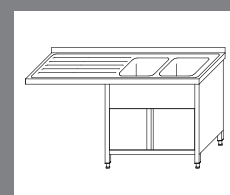

SC160702BR-S