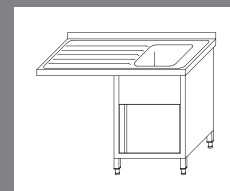

Artikel	€	L x B x H (cm)	Beckenanzahl	Beckenmaße
---------	---	----------------	--------------	------------

Spülcenterschrank, Becken links, rechts Unterbaumöglichkeit für Geschirrspüler

SC120601BL-S	864,00	120 x 60	1	500 x 400 x 250
SC120701BL-S	911,00	120 x 70	1	500 x 500 x 250
SC140701BL-S	997,00	140 x 70	1	600 x 500 x 250
SC150602BL-S	1.131,00	150 x 60	2	400 x 400 x 250
SC160602BL-S	1.142,00	160 x 60	2	400 x 400 x 250
SC160702BL-S	1.156,00	160 x 70	2	400 x 500 x 250
SC180602BL-S	1.265,00	180 x 60	2	500 x 400 x 250
SC190702BL-S	1.319,00	190 x 70	2	500 x 500 x 250
SC200702BL-S	1.386,00	200 x 70	2	600 x 500 x 250

SC120701BL-S

SC160702BL-S

Alle Spülcenter verschweißt
 Chromnickelstahl W. 1.4301 (AISI304)
 verstellbare Kunststofffüße,
 Auf- und Abkantungen 50 mm
 Unterbau hinten 50 mm eingerückt
 Arbeitshöhe 900 mm, unterfahrbar 850 mm
 Schrankunterbau hinten offen
 ohne Grundboden mit 3-seitiger Verstrebung
 Lieferung komplett mit Ablaufventil, Standrohr und Siphon

158

Artikel	€	L x B x H (cm)	Beckenanzahl	Beckenmaße
Spülcenterschrank, Becken rechts, links Unterbaumöglichkeit für Geschirrspüler				
SC120601BR-S	864,00	120 x 60	1	500 x 400 x 250
SC120701BR-S	911,00	120 x 70	1	500 x 500 x 250
SC140701BR-S	997,00	140 x 70	1	600 x 500 x 250
SC150602BR-S	1.131,00	150 x 60	2	400 x 400 x 250
SC160602BR-S	1.142,00	160 x 60	2	400 x 400 x 250
SC160702BR-S	1.156,00	160 x 70	2	400 x 500 x 250
SC180602BR-S	1.265,00	180 x 60	2	500 x 400 x 250
SC190702BR-S	1.319,00	190 x 70	2	500 x 500 x 250
SC200702BR-S	1.386,00	200 x 70	2	600 x 500 x 250