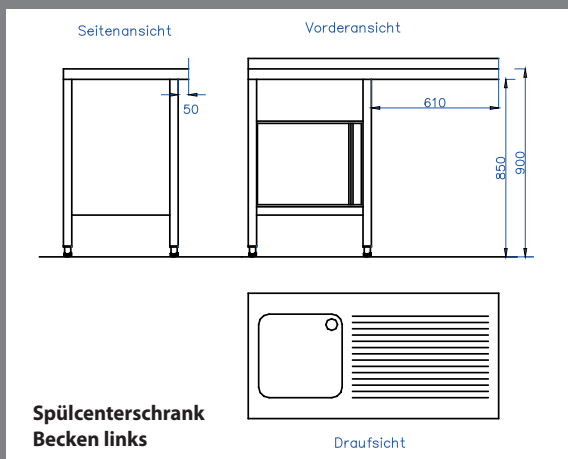

Alle Spülcenter verschweißt
 Chromnickelstahl W. 1.4301 (AISI304)
 verstellbare Kunststofffüße,
 Auf- und Abkantungen 50 mm
 Unterbau hinten 50 mm eingerückt
 Arbeitshöhe 900 mm, unterfahrbar 850 mm
 Schrankunterbau hinten offen
 ohne Grundboden mit 3-seitiger Verstrebung
 Lieferung komplett mit Ablaufventil, Standrohr und Siphon

Artikel	€	L x B x H (cm)	Beckenanzahl	Beckenmaße
---------	---	----------------	--------------	------------

Spülcenterschrank, Becken links, rechts Unterbaumöglichkeit für Geschirrspüler

SC120601BL-S	864,00	120 x 60	1	500 x 400 x 250
SC120701BL-S	911,00	120 x 70	1	500 x 500 x 250
SC140701BL-S	997,00	140 x 70	1	600 x 500 x 250
SC150602BL-S	1.131,00	150 x 60	2	400 x 400 x 250
SC160602BL-S	1.142,00	160 x 60	2	400 x 400 x 250
SC160702BL-S	1.156,00	160 x 70	2	400 x 500 x 250
SC180602BL-S	1.265,00	180 x 60	2	500 x 400 x 250
SC190702BL-S	1.319,00	190 x 70	2	500 x 500 x 250
SC200702BL-S	1.386,00	200 x 70	2	600 x 500 x 250

SC120701BL-S

SC160702BL-S

Alle Spülcenter verschweißt
 Chromnickelstahl W. 1.4301 (AISI304)
 verstellbare Kunststofffüße,
 Auf- und Abkantungen 50 mm
 Unterbau hinten 50 mm eingerückt
 Arbeitshöhe 900 mm, unterfahrbar 850 mm
 Schrankunterbau hinten offen
 ohne Grundboden mit 3-seitiger Verstrebung
 Lieferung komplett mit Ablaufventil, Standrohr und Siphon

158

Artikel	€	L x B x H (cm)	Beckenanzahl	Beckenmaße
Spülcenterschrank, Becken rechts, links Unterbaumöglichkeit für Geschirrspüler				
SC120601BR-S	864,00	120 x 60	1	500 x 400 x 250
SC120701BR-S	911,00	120 x 70	1	500 x 500 x 250
SC140701BR-S	997,00	140 x 70	1	600 x 500 x 250
SC150602BR-S	1.131,00	150 x 60	2	400 x 400 x 250
SC160602BR-S	1.142,00	160 x 60	2	400 x 400 x 250
SC160702BR-S	1.156,00	160 x 70	2	400 x 500 x 250
SC180602BR-S	1.265,00	180 x 60	2	500 x 400 x 250
SC190702BR-S	1.319,00	190 x 70	2	500 x 500 x 250
SC200702BR-S	1.386,00	200 x 70	2	600 x 500 x 250