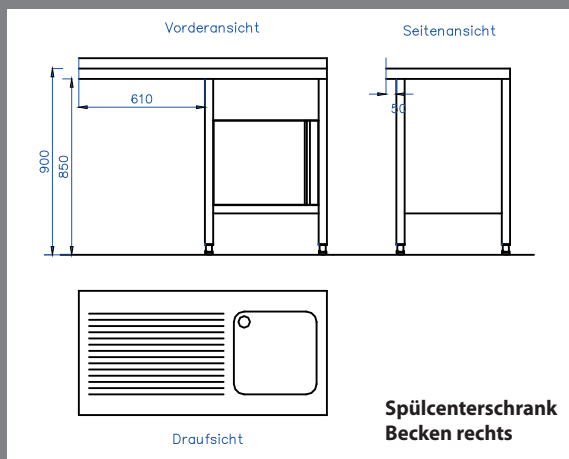

Alle Spülcenter verschweißt
 Chromnickelstahl W. 1.4301 (AISI304)
 verstellbare Kunststofffüße,
 Auf- und Abkantungen 50 mm
 Unterbau hinten 50 mm eingerückt
 Arbeitshöhe 900 mm, unterfahrbar 850 mm
 Schrankunterbau hinten offen
 ohne Grundboden mit 3-seitiger Verstrebung
 Lieferung komplett mit Ablaufventil, Standrohr und Siphon

Artikel	€	L x B x H (cm)	Beckenanzahl	Beckenmaße
---------	---	----------------	--------------	------------

Spülcenterschrank, Becken links, rechts Unterbaumöglichkeit für Geschirrspüler

SC120601BL-S	864,00	120 x 60	1	500 x 400 x 250
SC120701BL-S	911,00	120 x 70	1	500 x 500 x 250
SC140701BL-S	997,00	140 x 70	1	600 x 500 x 250
SC150602BL-S	1.131,00	150 x 60	2	400 x 400 x 250
SC160602BL-S	1.142,00	160 x 60	2	400 x 400 x 250
SC160702BL-S	1.156,00	160 x 70	2	400 x 500 x 250
SC180602BL-S	1.265,00	180 x 60	2	500 x 400 x 250
SC190702BL-S	1.319,00	190 x 70	2	500 x 500 x 250
SC200702BL-S	1.386,00	200 x 70	2	600 x 500 x 250

SC120701BL-S

SC160702BL-S

Alle Spülcenter verschweißt
 Chromnickelstahl W. 1.4301 (AISI304)
 verstellbare Kunststofffüße,
 Auf- und Abkantungen 50 mm
 Unterbau hinten 50 mm eingerückt
 Arbeitshöhe 900 mm, unterfahrbar 850 mm
 Schrankunterbau hinten offen
 ohne Grundboden mit 3-seitiger Verstrebung
 Lieferung komplett mit Ablaufventil, Standrohr und Siphon

158

Artikel	€	L x B x H (cm)	Beckenanzahl	Beckenmaße
Spülcenterschrank, Becken rechts, links Unterbaumöglichkeit für Geschirrspüler				
SC120601BR-S	864,00	120 x 60	1	500 x 400 x 250
SC120701BR-S	911,00	120 x 70	1	500 x 500 x 250
SC140701BR-S	997,00	140 x 70	1	600 x 500 x 250
SC150602BR-S	1.131,00	150 x 60	2	400 x 400 x 250
SC160602BR-S	1.142,00	160 x 60	2	400 x 400 x 250
SC160702BR-S	1.156,00	160 x 70	2	400 x 500 x 250
SC180602BR-S	1.265,00	180 x 60	2	500 x 400 x 250
SC190702BR-S	1.319,00	190 x 70	2	500 x 500 x 250
SC200702BR-S	1.386,00	200 x 70	2	600 x 500 x 250