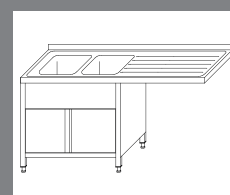

Alle Spülcenter verschweißt
 Chromnickelstahl W. 1.4301 (AISI304)
 verstellbare Kunststofffüße,
 Auf- und Abkantungen 50 mm
 Unterbau hinten 50 mm eingerückt
 Arbeitshöhe 900 mm, unterfahrbar 850 mm
 Schrankunterbau hinten offen
 ohne Grundboden mit 3-seitiger Verstrebung
 Lieferung komplett mit Ablaufventil, Standrohr und Siphon

Artikel	€	L x B x H (cm)	Beckenanzahl	Beckenmaße
---------	---	----------------	--------------	------------

Spülcenterschrank, Becken links, rechts Unterbaumöglichkeit für Geschirrspüler

SC120601BL-S	864,00	120 x 60	1	500 x 400 x 250
SC120701BL-S	911,00	120 x 70	1	500 x 500 x 250
SC140701BL-S	997,00	140 x 70	1	600 x 500 x 250
SC150602BL-S	1.131,00	150 x 60	2	400 x 400 x 250
SC160602BL-S	1.142,00	160 x 60	2	400 x 400 x 250
SC160702BL-S	1.156,00	160 x 70	2	400 x 500 x 250
SC180602BL-S	1.265,00	180 x 60	2	500 x 400 x 250
SC190702BL-S	1.319,00	190 x 70	2	500 x 500 x 250
SC200702BL-S	1.386,00	200 x 70	2	600 x 500 x 250

SC120701BL-S

SC160702BL-S

Alle Spülcenter verschweißt
 Chromnickelstahl W. 1.4301 (AISI304)
 verstellbare Kunststofffüße,
 Auf- und Abkantungen 50 mm
 Unterbau hinten 50 mm eingerückt
 Arbeitshöhe 900 mm, unterfahrbar 850 mm
 Schrankunterbau hinten offen
 ohne Grundboden mit 3-seitiger Verstrebung
 Lieferung komplett mit Ablaufventil, Standrohr und Siphon