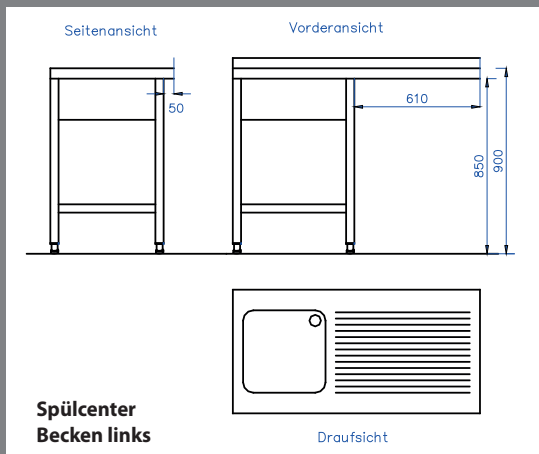

Alle Spülcenter verschweißt

Chromnickelstahl W. 1.4301 (AISI304)

Verstellbare Kunststofffüße, Auf- und Abkantungen 50 mm

Unterbau hinten 50 mm eingerückt

Arbeitshöhe 900 mm, unterfahrbar 850 mm

Schrankunterbau hinten offen,

ohne Grundboden mit 3-seitiger Verstrebung

Lieferung komplett mit Ablaufventil, Standrohr und Siphon

Artikel	€	L x B x H (cm)	Beckenanzahl	Beckenmaße

Spülcenter ohne Grundboden, Becken links, rechts Unterbaumöglichkeit für Geschirrspüler

SC120601BL-O	541,00	120 x 60	1	500 x 400 x 250
SC120701BL-O	576,00	120 x 70	1	500 x 500 x 250
SC140701BL-O	598,00	140 x 70	1	600 x 500 x 250
SC150602BL-O	697,00	150 x 60	2	400 x 400 x 250
SC160602BL-O	716,00	160 x 60	2	400 x 400 x 250
SC160702BL-O	765,00	160 x 70	2	400 x 500 x 250
SC180602BL-O	796,00	180 x 60	2	500 x 400 x 250
SC190702BL-O	852,00	190 x 70	2	500 x 500 x 250
SC200702BL-O	894,00	200 x 70	2	600 x 500 x 250