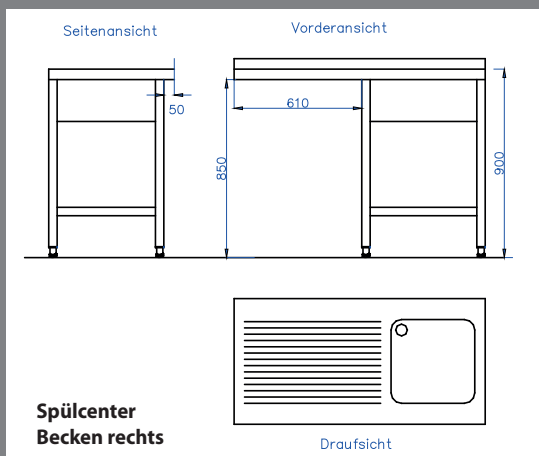

Alle Spülcenter verschweißt

Chromnickelstahl W. 1.4301 (AISI304)

Verstellbare Kunststofffüße, Auf- und Abkantungen 50 mm

Unterbau hinten 50 mm eingerückt

Arbeitshöhe 900 mm, unterfahrbar 850 mm

Schrankunterbau hinten offen,

ohne Grundboden mit 3-seitiger Verstrebung

Lieferung komplett mit Ablaufventil, Standrohr und Siphon

154

Artikel	€	L x B x H (cm)	Beckenanzahl	Beckenmaße

Spülcenter mit Grundboden, Becken rechts, links Unterbaumöglichkeit für Geschirrspüler

SC120601BR	555,00	120 x 60	1	500 x 400 x 250
SC120701BR	585,00	120 x 70	1	500 x 500 x 250
SC140701BR	685,00	140 x 70	1	600 x 500 x 250
SC150602BR	742,00	150 x 60	2	400 x 400 x 250
SC160602BR	755,00	160 x 60	2	400 x 400 x 250
SC160702BR	785,00	160 x 70	2	400 x 500 x 250
SC180602BR	821,00	180 x 60	2	500 x 400 x 250
SC190702BR	853,00	190 x 70	2	500 x 500 x 250
SC200702BR	965,00	200 x 70	2	600 x 500 x 250