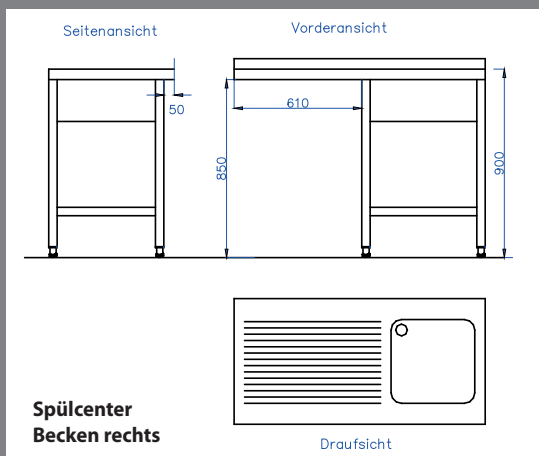

Schrankunterbau hinten offen,

ohne Grundboden mit 3-seitiger Verstrebung

Lieferung komplett mit Ablaufventil, Standrohr und Siphon

Artikel	€	L x B x H (cm)	Beckenanzahl	Beckenmaße
---------	---	----------------	--------------	------------

Spülcenter ohne Grundboden, Becken links, rechts Unterbaumöglichkeit für Geschirrspüler

SC120601BL-O	541,00	120 x 60	1	500 x 400 x 250
SC120701BL-O	576,00	120 x 70	1	500 x 500 x 250
SC140701BL-O	598,00	140 x 70	1	600 x 500 x 250
SC150602BL-O	697,00	150 x 60	2	400 x 400 x 250
SC160602BL-O	716,00	160 x 60	2	400 x 400 x 250
SC160702BL-O	765,00	160 x 70	2	400 x 500 x 250
SC180602BL-O	796,00	180 x 60	2	500 x 400 x 250
SC190702BL-O	852,00	190 x 70	2	500 x 500 x 250
SC200702BL-O	894,00	200 x 70	2	600 x 500 x 250

SC120701BL-O

SC160702BL-O

Alle Spülcenter verschweißt  
 Chromnickelstahl W. 1.4301 (AISI304)  
 verstellbare Kunststofffüße,  
 Auf- und Abkantungen 50 mm  
 Unterbau hinten 50 mm eingerückt  
 Arbeitshöhe 900 mm, unterfahrbar 850 mm  
 Schrankunterbau hinten offen  
 ohne Grundboden mit 3-seitiger Verstrebung  
 Lieferung komplett mit Ablaufventil, Standrohr und Siphon