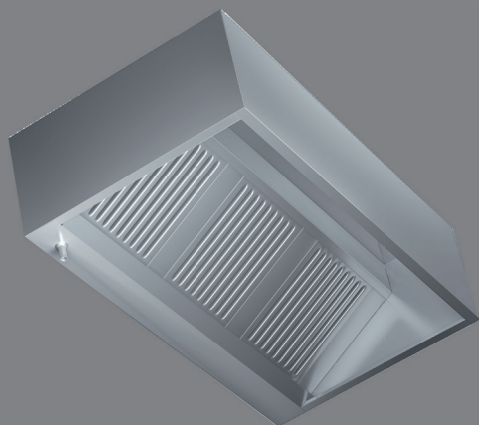

Wandkastenhauben
 gepunktet, aus Edelstahl
 mit Beleuchtung, Labyrinth-Filter, Fettablasshahn,
 Motor und Regler, 300 x 270 mm Ausblasöffnung

Optionen:

- bei Zwischenlängen Preis von nächsthöherer Größe

212

Modell	€	Länge (mm)	L x B x H (mm)	Filteranzahl	Filtergröße
Bautiefe 900					
KM08090	1.240,00	800	800 x 900 x 450	1	400 x 500
KM10090	1.276,00	1000	1000 x 900 x 450	2	400 x 500
KM12090	1.305,00	1200	1200 x 900 x 450	2	400 x 500
KM14090	1.362,00	1400	1400 x 900 x 450	3	400 x 500
KM16090	1.398,00	1600	1600 x 900 x 450	3	400 x 500
KM18090	1.505,00	1800	1800 x 900 x 450	4	400 x 500
KM20090	1.574,00	2000	2000 x 900 x 450	4	400 x 500
KM22090	1.729,00	2200	2200 x 900 x 450	5	400 x 500
KM24090	1.820,00	2400	2400 x 900 x 450	5	400 x 500
KM26090	1.874,00	2600	2600 x 900 x 450	6	400 x 500
KM28090	1.958,00	2800	2800 x 900 x 450	6	400 x 500
KM30090	2.047,00	3000	3000 x 900 x 450	7	400 x 500

Wandkastenhauben
gepunktet, aus Edelstahl
mit Beleuchtung, Labyrinth-Filter, Fettablasshahn,
Motor und Regler, 300 x 270 mm Ausblasöffnung

Optionen:

- bei Zwischenlängen Preis von nächsthöherer Größe

Modell	€	Länge (mm)	L x B x H (mm)	Filteranzahl	Filtergröße
Bautiefe 1100					
KM100110	1.291,00	1000	1000 x 1100 x 450	1	400 x 500
KM120110	1.320,00	1200	1200 x 1100 x 450	2	400 x 500
KM140110	1.409,00	1400	1400 x 1100 x 450	2	400 x 500
KM160110	1.447,00	1600	1600 x 1100 x 450	3	400 x 500
KM180110	1.578,00	1800	1600 x 1100 x 450	3	400 x 500
KM200110	1.620,00	2000	1800 x 1100 x 450	4	400 x 500
KM220110	1.785,00	2200	2000 x 1100 x 450	4	400 x 500
KM240110	1.887,00	2400	2200 x 1100 x 450	5	400 x 500
KM260110	1.978,00	2600	2400 x 1100 x 450	5	400 x 500
KM280110	2.031,00	2800	2600 x 1100 x 450	6	400 x 500
KM300110	2.125,00	3000	3000 x 1100 x 450	7	400 x 500