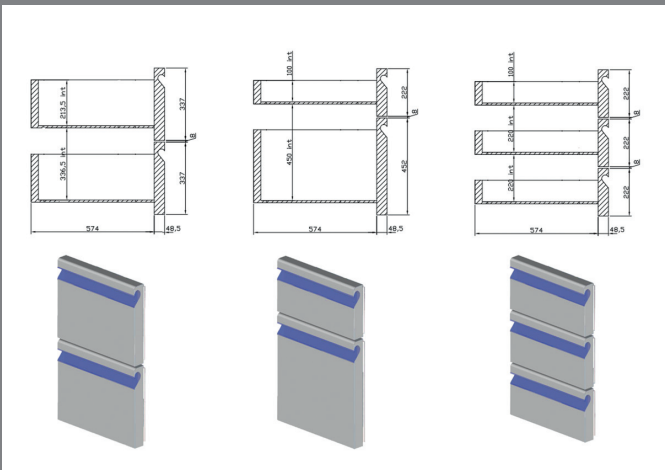

Herausnehmbare Schienenleisten und verstellbare Schienen für GN-Roste oder GN-Behälter, höhenverstellbare Edelstahlfüße, ohne Arbeitsplatte einsetzbar

GN-Schubladenblöcke 2x1/2 oder 3x1/3 oder 1x1/3+1x2/3

130

Modell	€	L x B x H (cm)	El. kW ⚡
Kühltische mit 2 Türen			
DKT2	1.729,00	126 x 70 x 89	290 230 V
Kühltische mit 3 Türen			
DKT3	1.935,00	172 x 70 x 89	290 230 V
Kühltische mit 4 Türen			
DKT4	2.139,00	218 x 70 x 89	378 230 V

DKT2

DKT3

DKT4

Aufpreise für Schubladenblöcke statt einer Tür

Schubladenblock mit zwei Schubladen GN1/1-200

C21/2	545,00
-------	--------

Schubladenblock mit zwei Schubladen GN1/1-100 und GN1/1-200

C21/3-2/3	565,00
-----------	--------