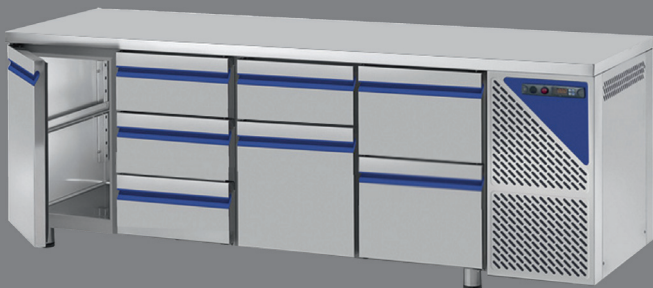

DKT2

Kühltische Gastronorm

Monoblock-Aufbau, tropenfestes Kühlaggregat + 43° C/ RH 65%, Temperaturbereich 0°C bis 10°C

Innen und außen aus Edelstahl, abgerundete Innenecken zur einfachen Reinigung, selbstschließende Türen mit magnetischer Dichtung, robuster und kompakter Türgriff

DKT2

DKT3

DKT4

Aufpreise für Schubladenblöcke statt einer Tür

Schubladenblock mit zwei Schubladen GN1/1-200

C21/2	545,00
-------	--------

Schubladenblock mit zwei Schubladen GN1/1-100 und GN1/1-200

C21/3-2/3	565,00
-----------	--------

Schubladenblock mit drei Schubladen GN1/1-100

C31/3-1/3-1/3	745,00
---------------	--------

Alle Preise zzgl. gesetzl. 19% MwSt.

Kühltische mit GN-Schubladenblock 2 x 1/2

Modell	€	L x B x H (cm)	El. kW
Kühltisch, 1 Tür, 2 Schubladen			
DKT2C112	2.098,00	126 x 70 x 89	290 230 V
Kühltisch, 4 Schubladen			
DKT2C212	2.595,00	126 x 70 x 89	290 230 V
Kühltisch, 2 Türen, 2 Schubladen			
DKT3C112	2.289,00	172 x 70 x 89	290 230 V
Kühltisch, 1 Tür, 4 Schubladen			
DKT3C212	2.782,00	172 x 70 x 89	290 230 V
Kühltisch, 6 Schubladen			
DKT3C312	3.275,00	172 x 70 x 89	290 230 V
Kühltisch, 3 Türen, 2 Schubladen			
DKT4C112	2.479,00	218 x 70 x 89	378 230 V
Kühltisch, 2 Türen, 4 Schubladen			
DKT4C212	2.972,00	218 x 70 x 89	378 230 V
Kühltisch, 1 Tür, 6 Schubladen			
DKT4C312	3.465,00	218 x 70 x 89	378 230 V
Kühltisch, 8 Schubladen			
DKT4C412	3.959,00	218 x 70 x 89	378 230 V